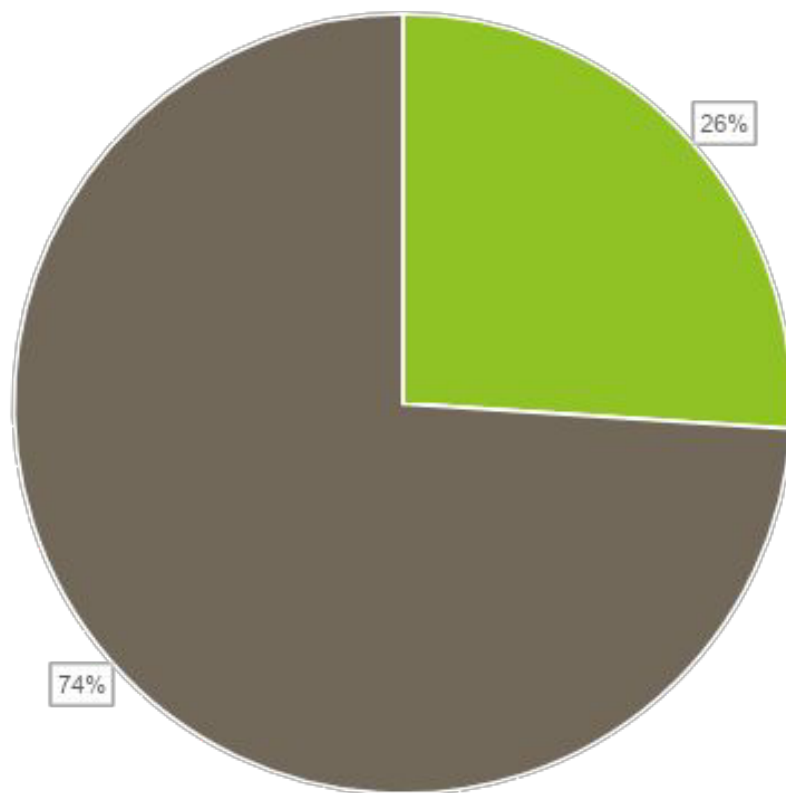

Total Estudantes Formandos	Estudantes que informaram Entrada em Universidades
73	54

■ Estudantes que Informaram entrada em Universidades

UNIVERSIDADES

Instituições	Entradas
USP	31
UNICAMP	10
UNESP	12
UNIFESP	11
MACKENZIE	4
IFSP	4
UFMG	4
FATEC	2
ESPM	2
UNIVER HANNOVER - ALEMANHA	1
UFTRPR	1
INPER	1
UFSCAR	1
PUC	1
MAUÁ	1
UFABC	3
BELAS	1
UFJF	1
OUTRAS	8
Total	99